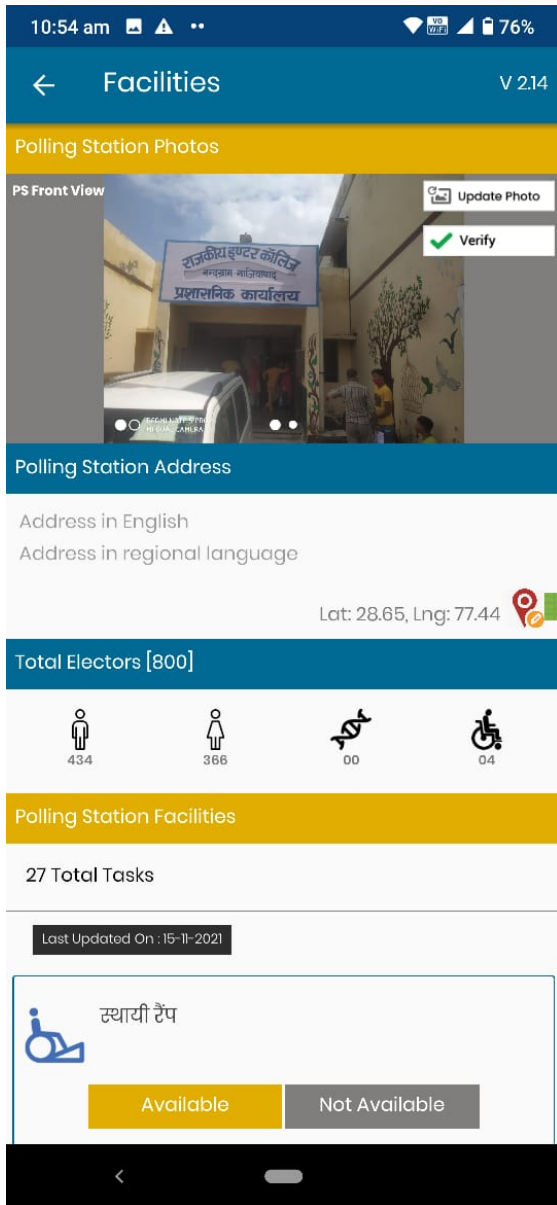

## OTP Verification

Enter the OTP sent to +91-7388818755

1 5 2 5 1 8

Don't receive the OTP? **RESEND OTP**

**VERIFY AND PROCEED**

# Settings आइकॉन का प्रयोग करते हुए भाषा चुने

# अगर आपके ऐप में अच्छा नेटवर्क आ रहा तब Facility वाले आइकन का उपयोग करते हुए निम्न 3 काम करे

1. Upload/  
Verify Photo of booth

### Location आइकन का प्रयोग करते हुए Longitude/ Latitude अपडेट करना