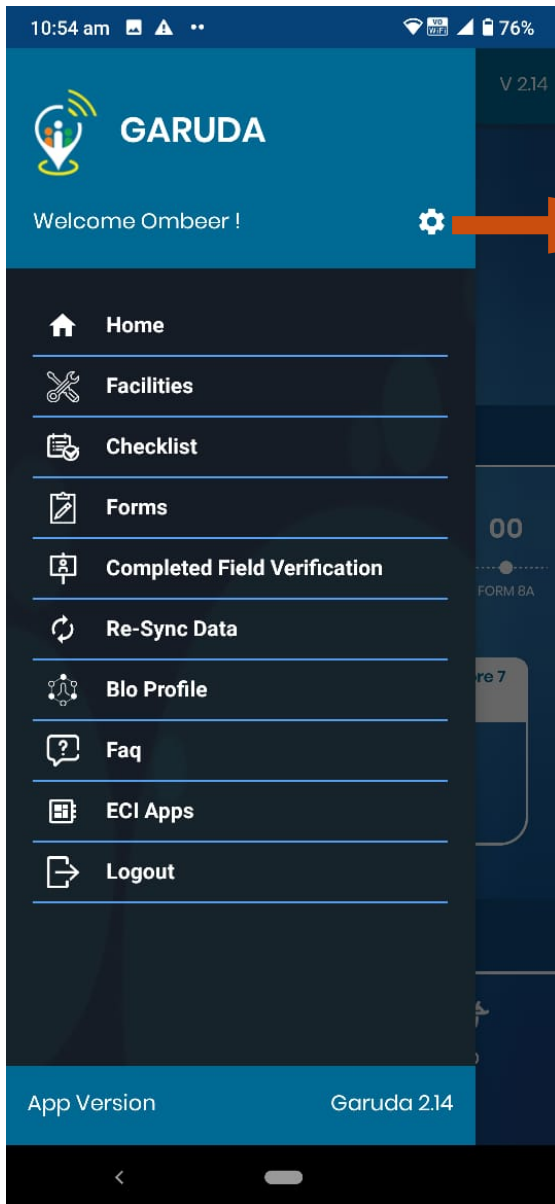

## Login

Select State ▼

Select Assembly ▼

Part No

Mobile Number

Password

**GET OTP**

10:50 am 77%

## OTP Verification

Enter the OTP sent to +91-7388818755

1 5 2 5 1 8

Don't receive the OTP? **RESEND OTP**

**VERIFY AND PROCEED**

# Settings आइकॉन का प्रयोग करते हुए भाषा चुने

# अगर आपके ऐप में अच्छा नेटवर्क आ रहा तब Facility वाले आइकन का उपयोग करते हुए निम्न 3 काम करे

1. Upload/  
Verify Photo of booth