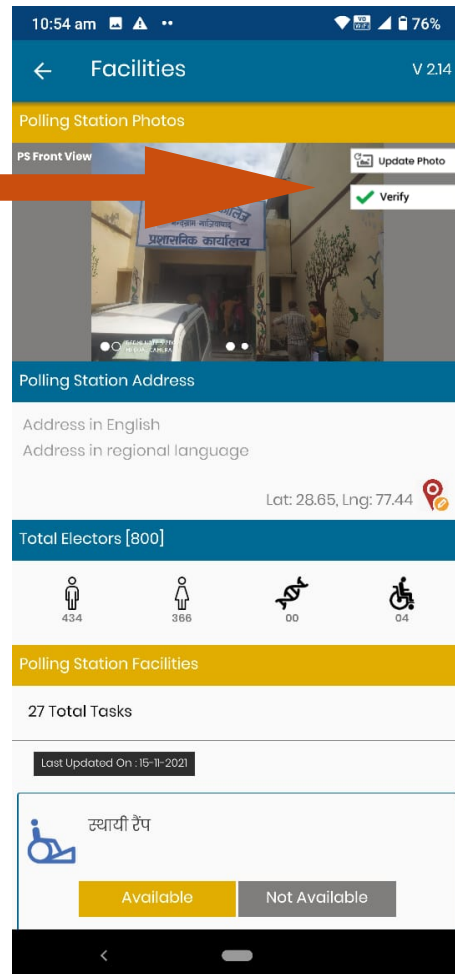

## Login

Select State ▼

Select Assembly ▼

Part No

Mobile Number

Password

**GET OTP**

10:50 am 77%

## OTP Verification

Enter the OTP sent to +91-7388818755

1 5 2 5 1 8

Don't receive the OTP? **RESEND OTP**

**VERIFY AND PROCEED**

# Settings आइकॉन का प्रयोग करते हुए भाषा चुने

# अगर आपके ऐप में अच्छा नेटवर्क आ रहा तब Facility वाले आइकन का उपयोग करते हुए निम्न 3 काम करे

1. Upload/  
Verify Photo of booth