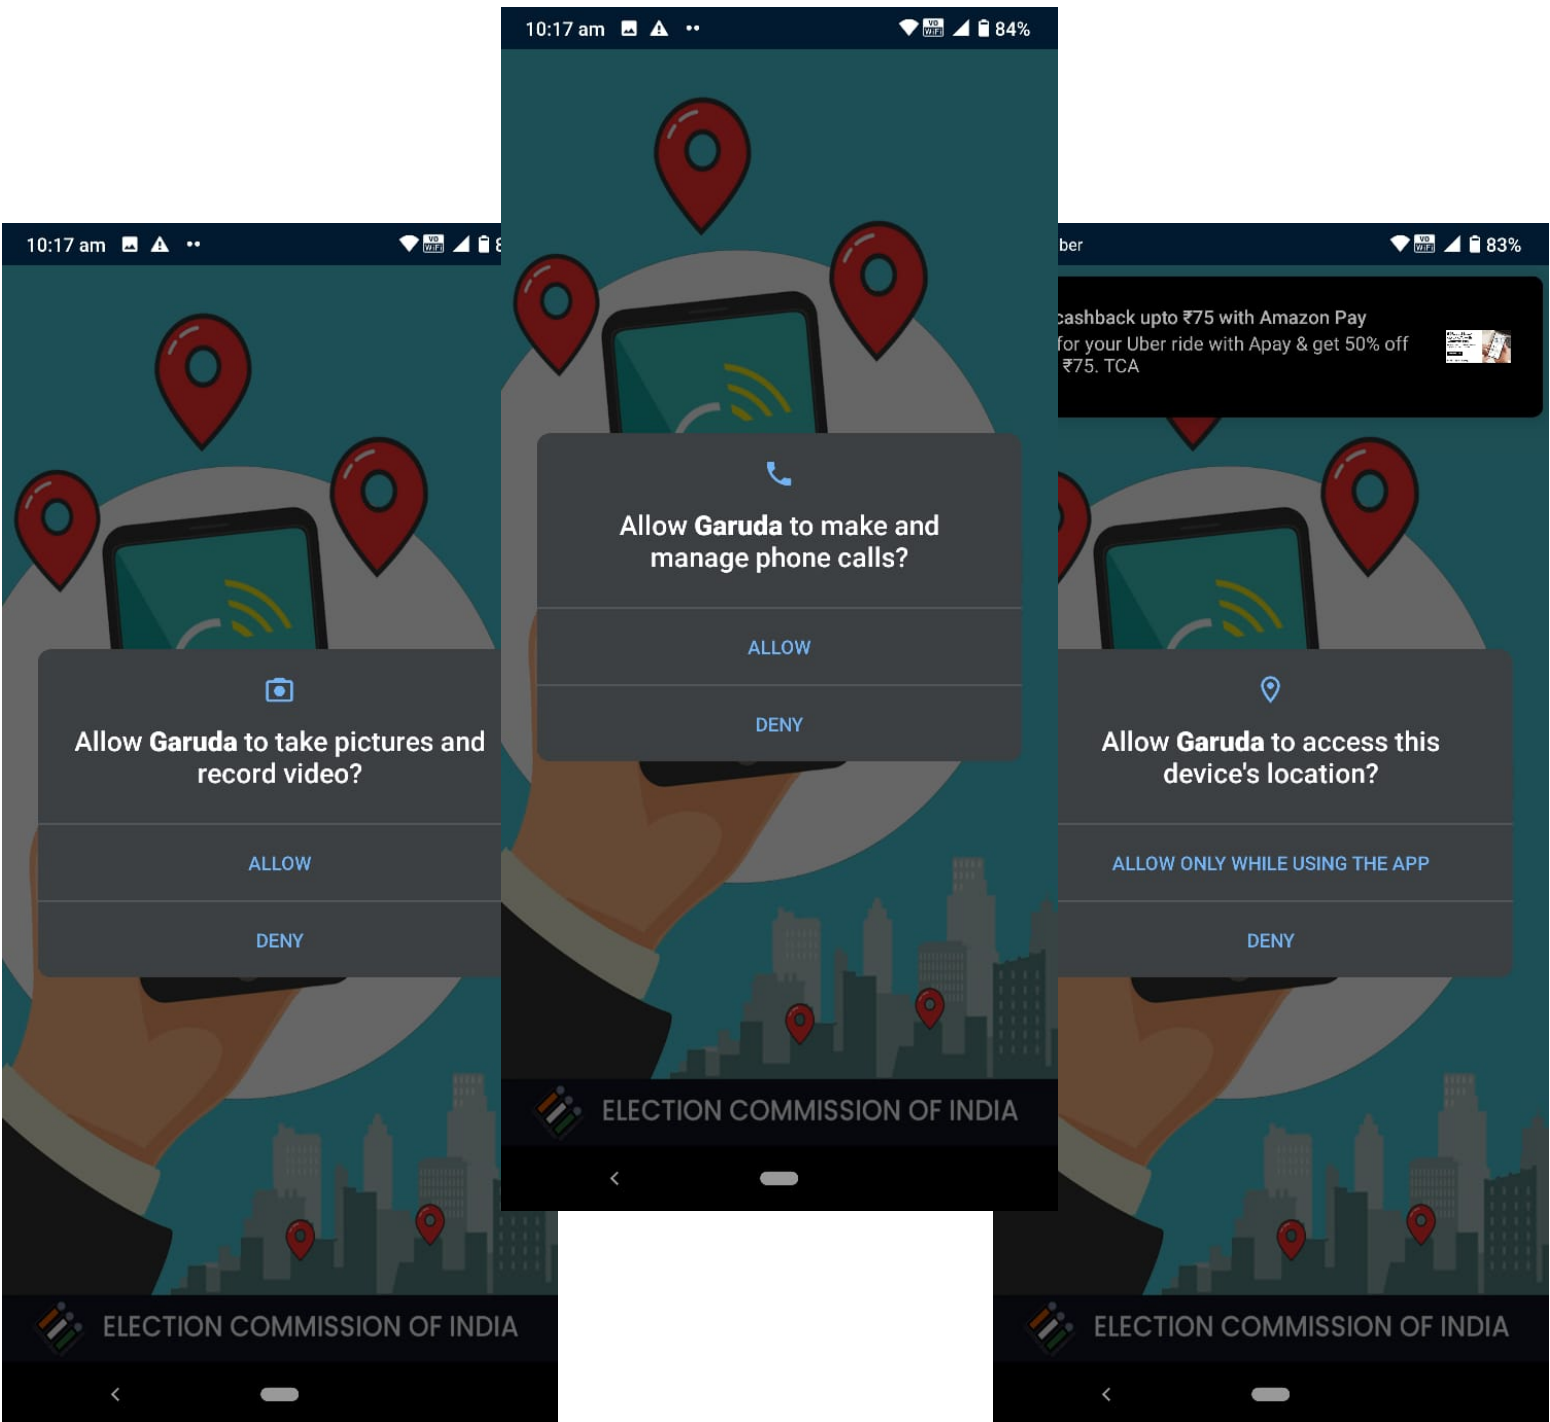

1. गरुड़ ऐप्प डाउनलोड करें तथा निम्न तीन प्रकार की सहमति दे।