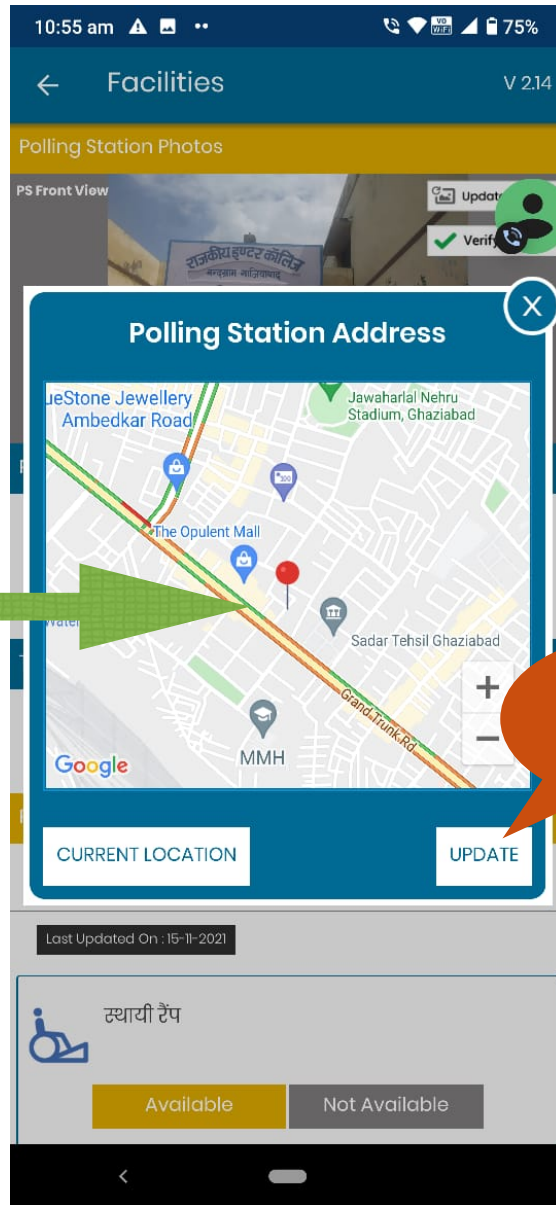

## OTP Verification

Enter the OTP sent to +91-7388818755

1 5 2 5 1 8

Don't receive the OTP? **RESEND OTP**

**VERIFY AND PROCEED**

# Settings आइकॉन का प्रयोग करते हुए भाषा चुने

# अगर आपके ऐप में अच्छा नेटवर्क आ रहा तब Facility वाले आइकन का उपयोग करते हुए निम्न 3 काम करे

1. Upload/  
Verify Photo of booth

### Location आइकन का प्रयोग करते हुए Longitude/ Latitude अपडेट करना