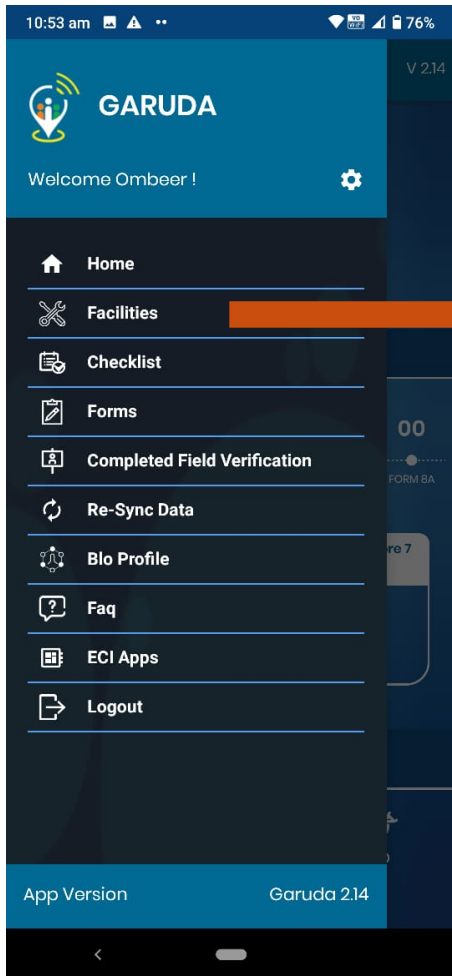

## Login

Select State ▼

Select Assembly ▼

Part No

Mobile Number

Password

**GET OTP**

10:50 am 77%

## OTP Verification

Enter the OTP sent to +91-7388818755

1 5 2 5 1 8

Don't receive the OTP? **RESEND OTP**

**VERIFY AND PROCEED**

# Settings आइकॉन का प्रयोग करते हुए भाषा चुने

# अगर आपके ऐप में अच्छा नेटवर्क आ रहा तब Facility वाले आइकन का उपयोग करते हुए निम्न 3 काम करे

1. Upload/  
Verify Photo of booth